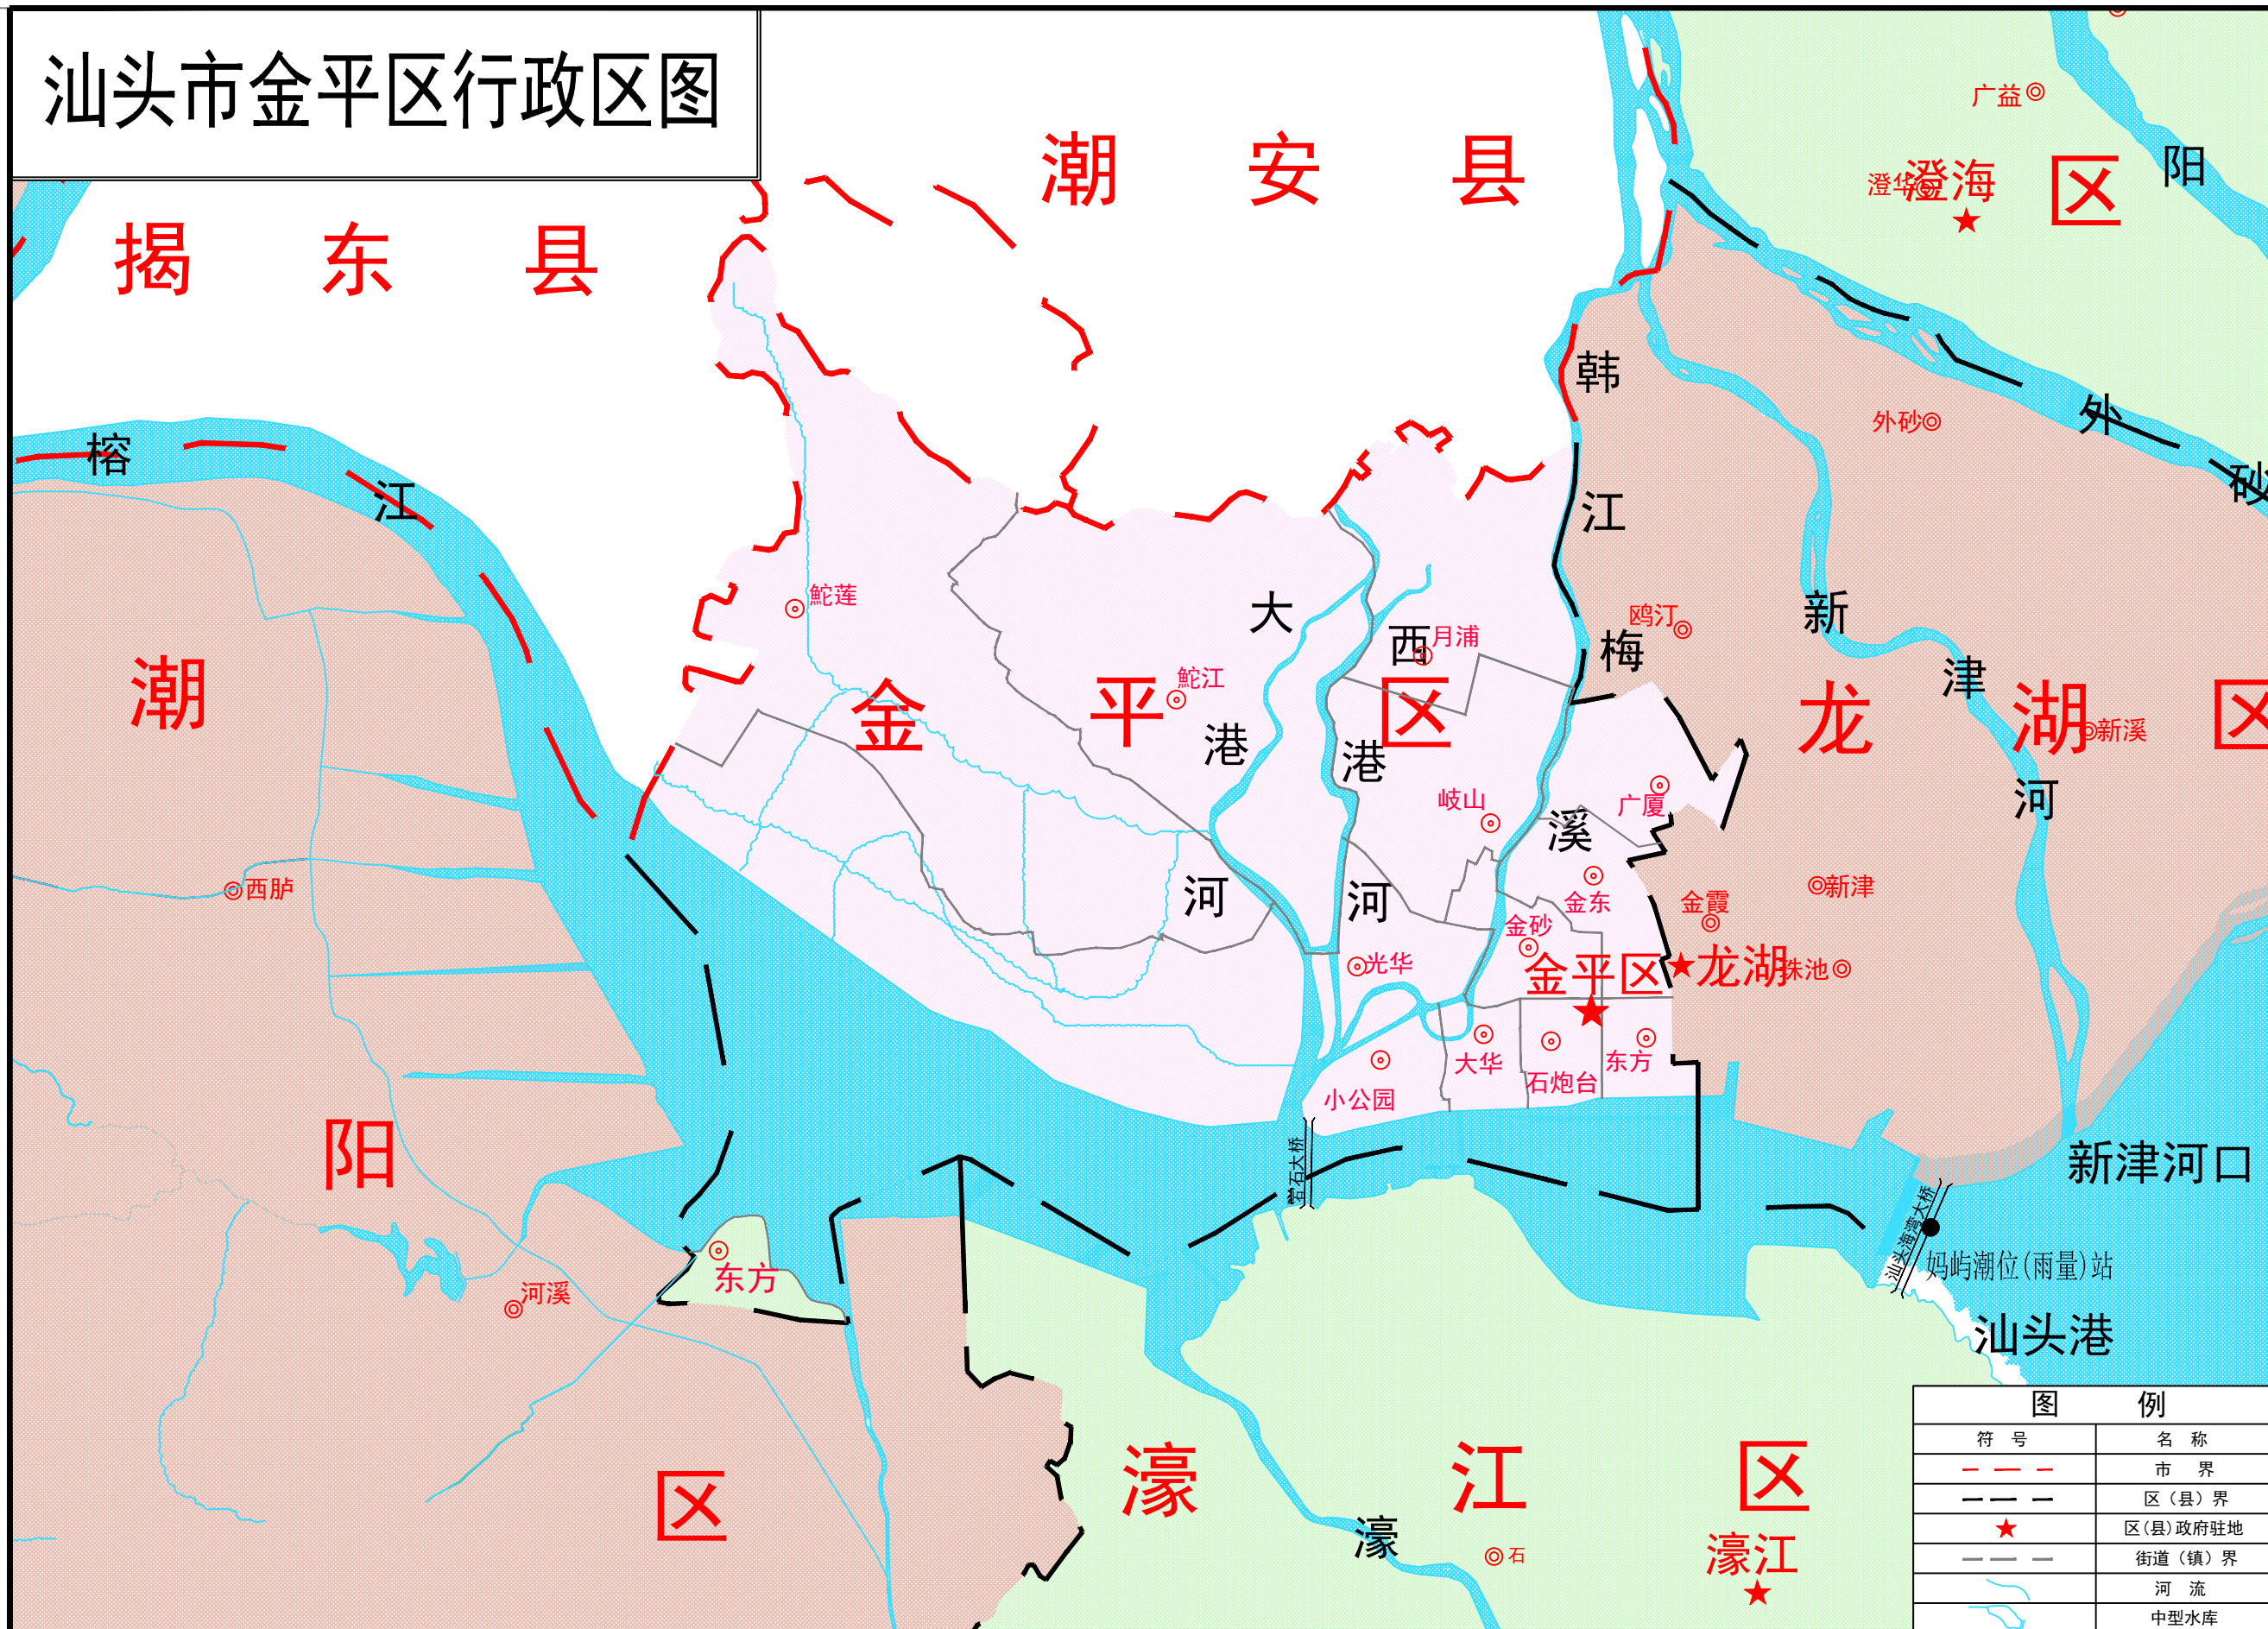

汕头市金平区行政区图

图例	
符号	名称
——	市界
---	区(县)界
★	区(县)政府驻地
---	街道(镇)界
——	河流
——	中型水库